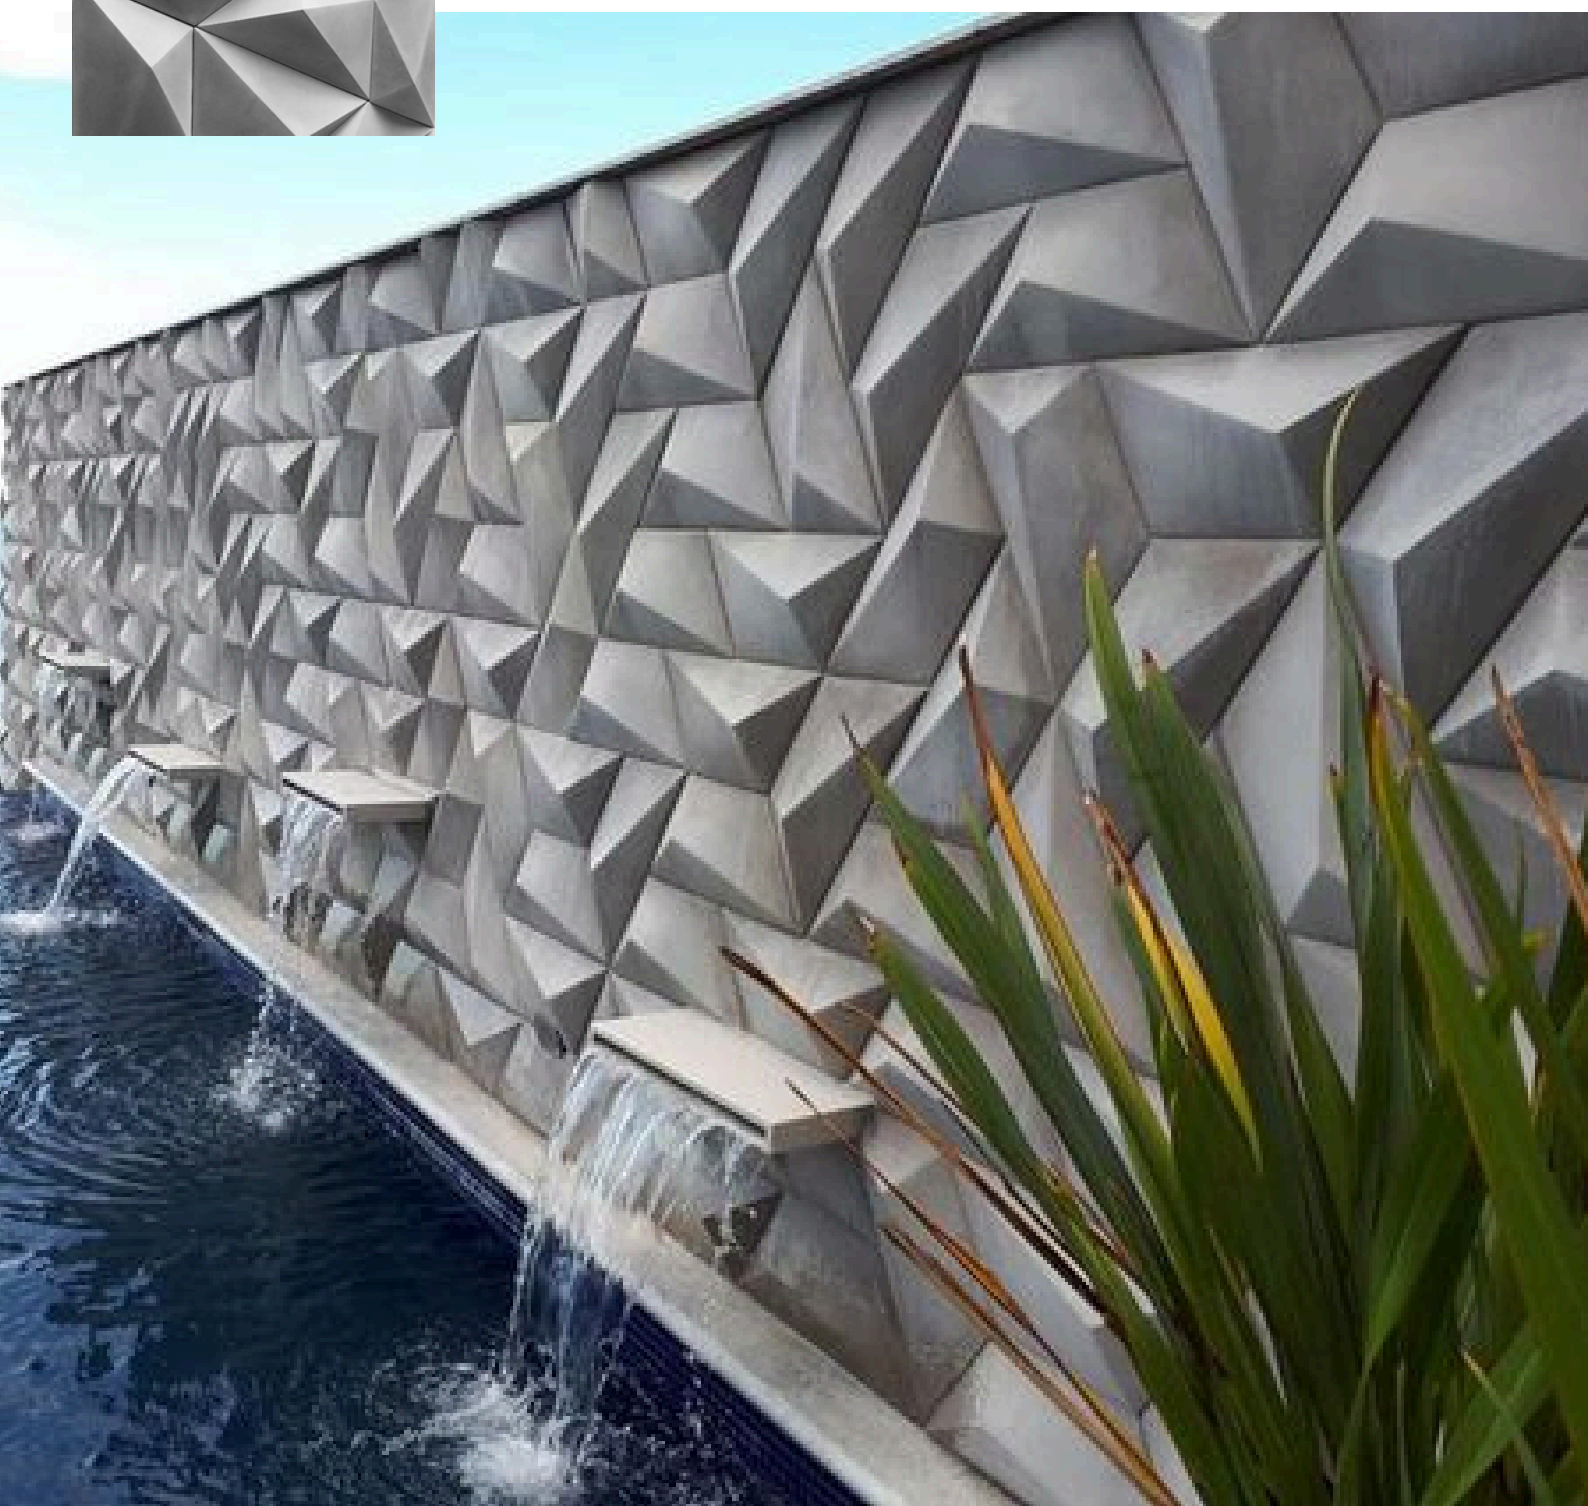

TRAPÉZIO

Tamanho 43,5X19,5

16 peças por m²

cores cimentícias