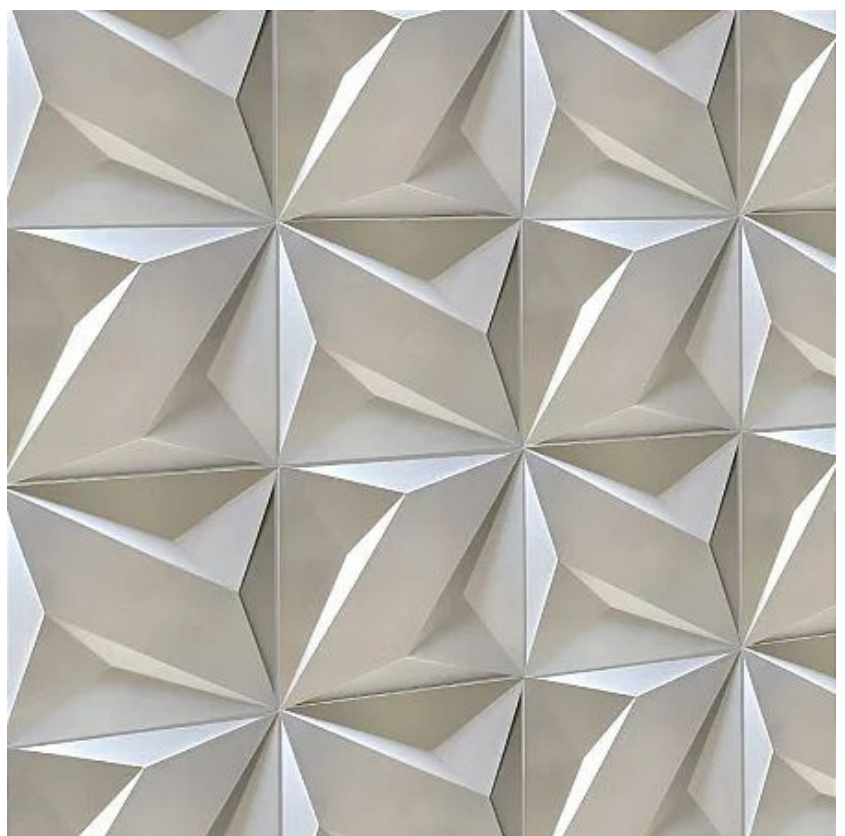

PARTENON

cores cimentícias 

cores cimentícias 

THOR

Tamanho 40x40
6 peças por m²

Tamanhos
42x60
3,5 peças por m²

42x80
2,5 peças por m²

42x100
2 peças por m²