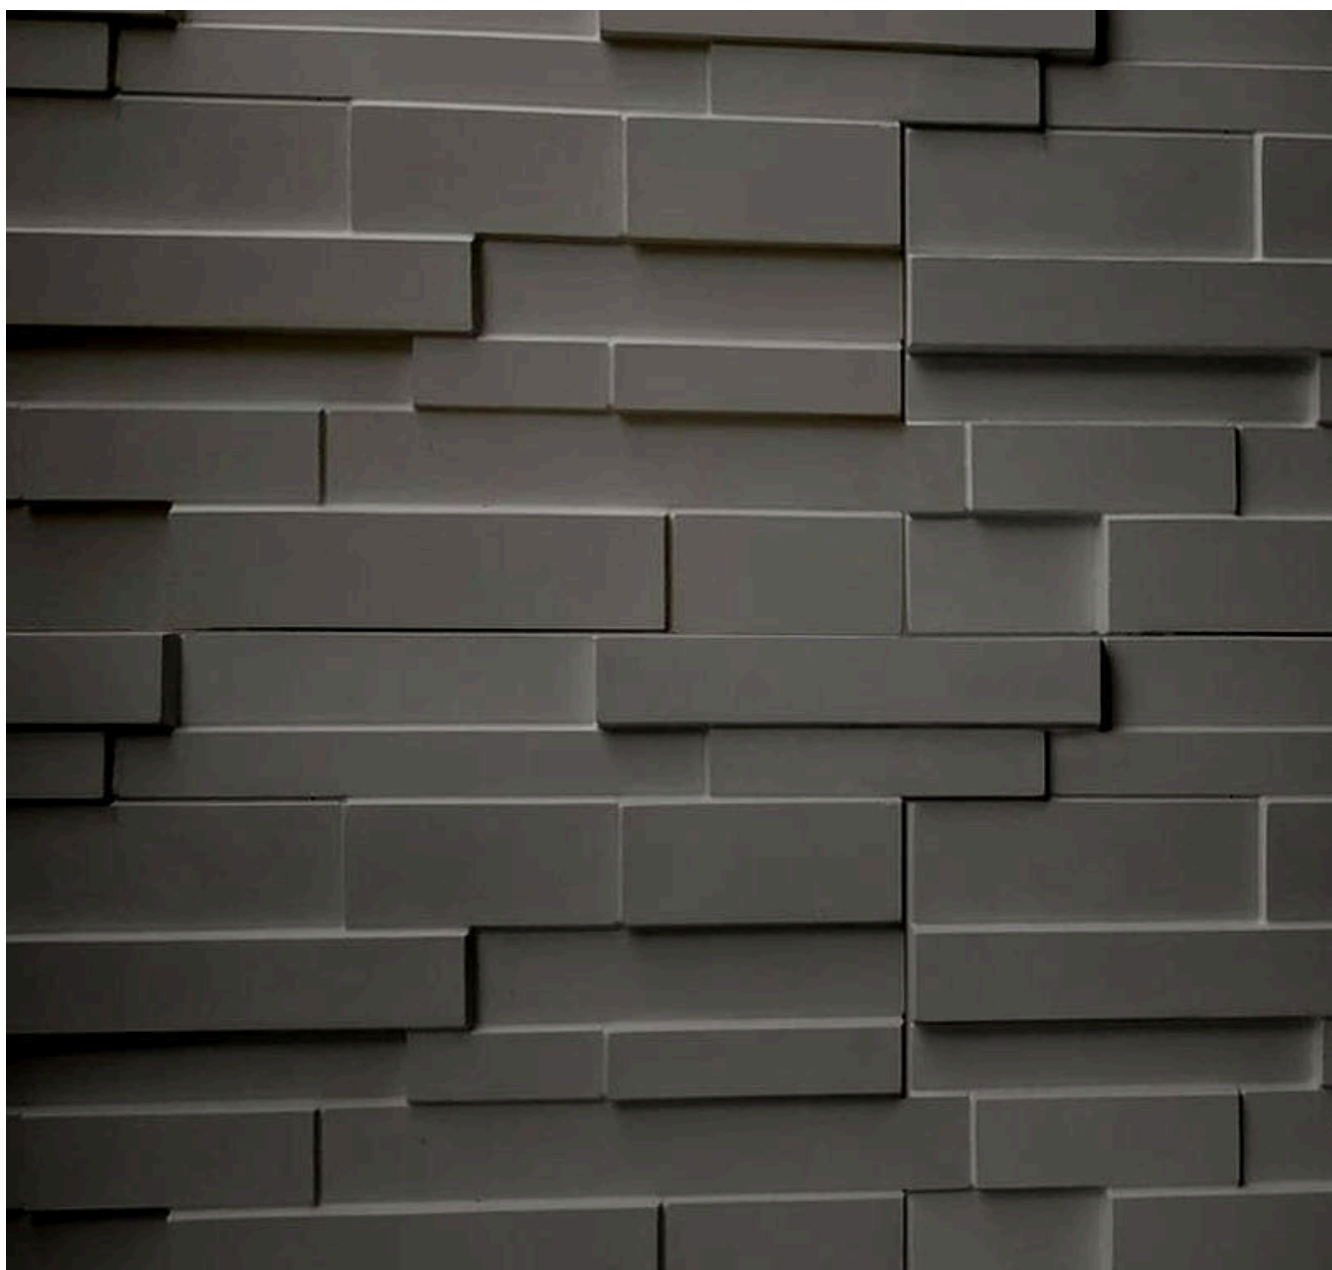

RIPADO

cores cimentícias 

TAQUEADO

Tamanho 60x42

4 peças por m²

cores cimentícias 

PIRÂMIDE

Tamanho 50x50
4 peças por m²