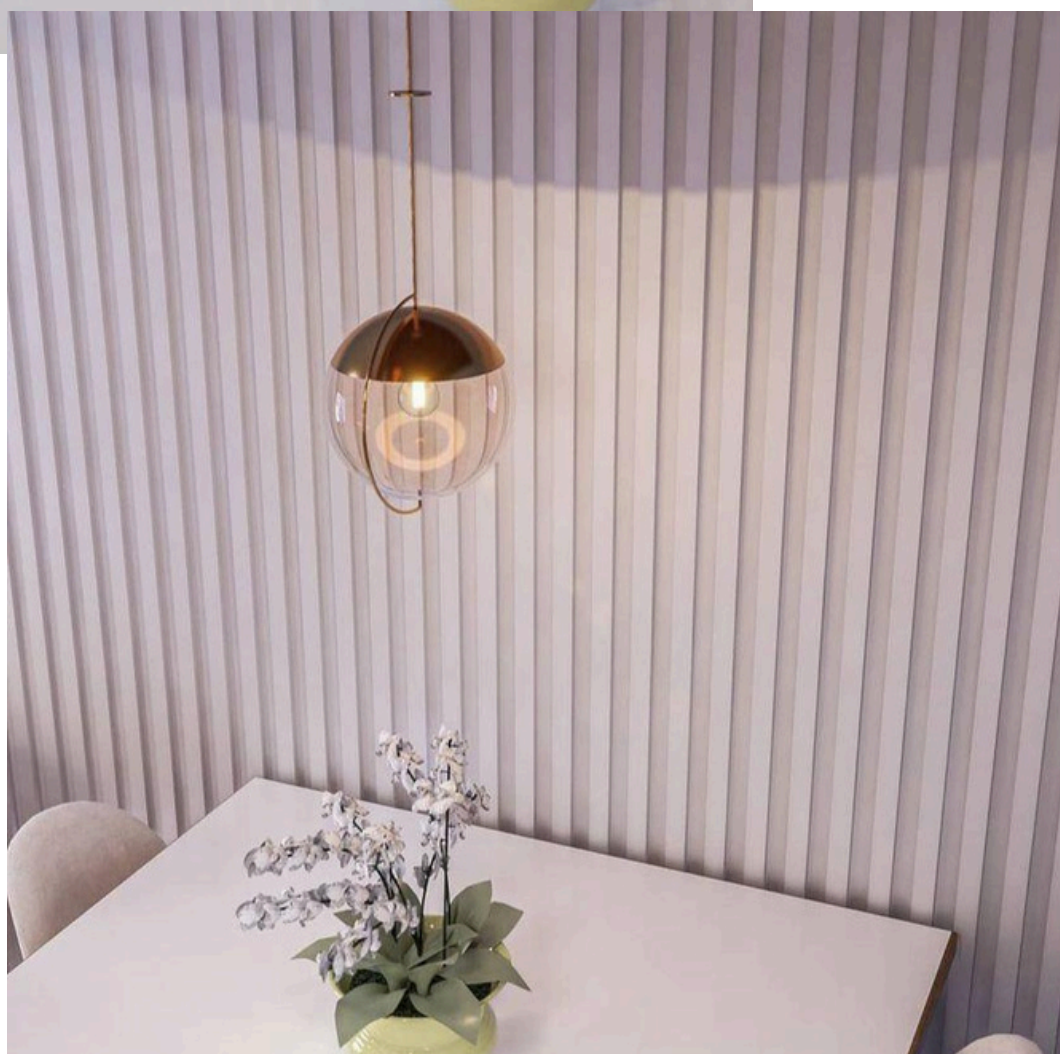

PARTENON

cores cimentícias 

cores cimentícias 

THOR

Tamanho 40x40
6 peças por m²

Tamanhos
42x60
3,5 peças por m²

42x80
2,5 peças por m²

42x100
2 peças por m²