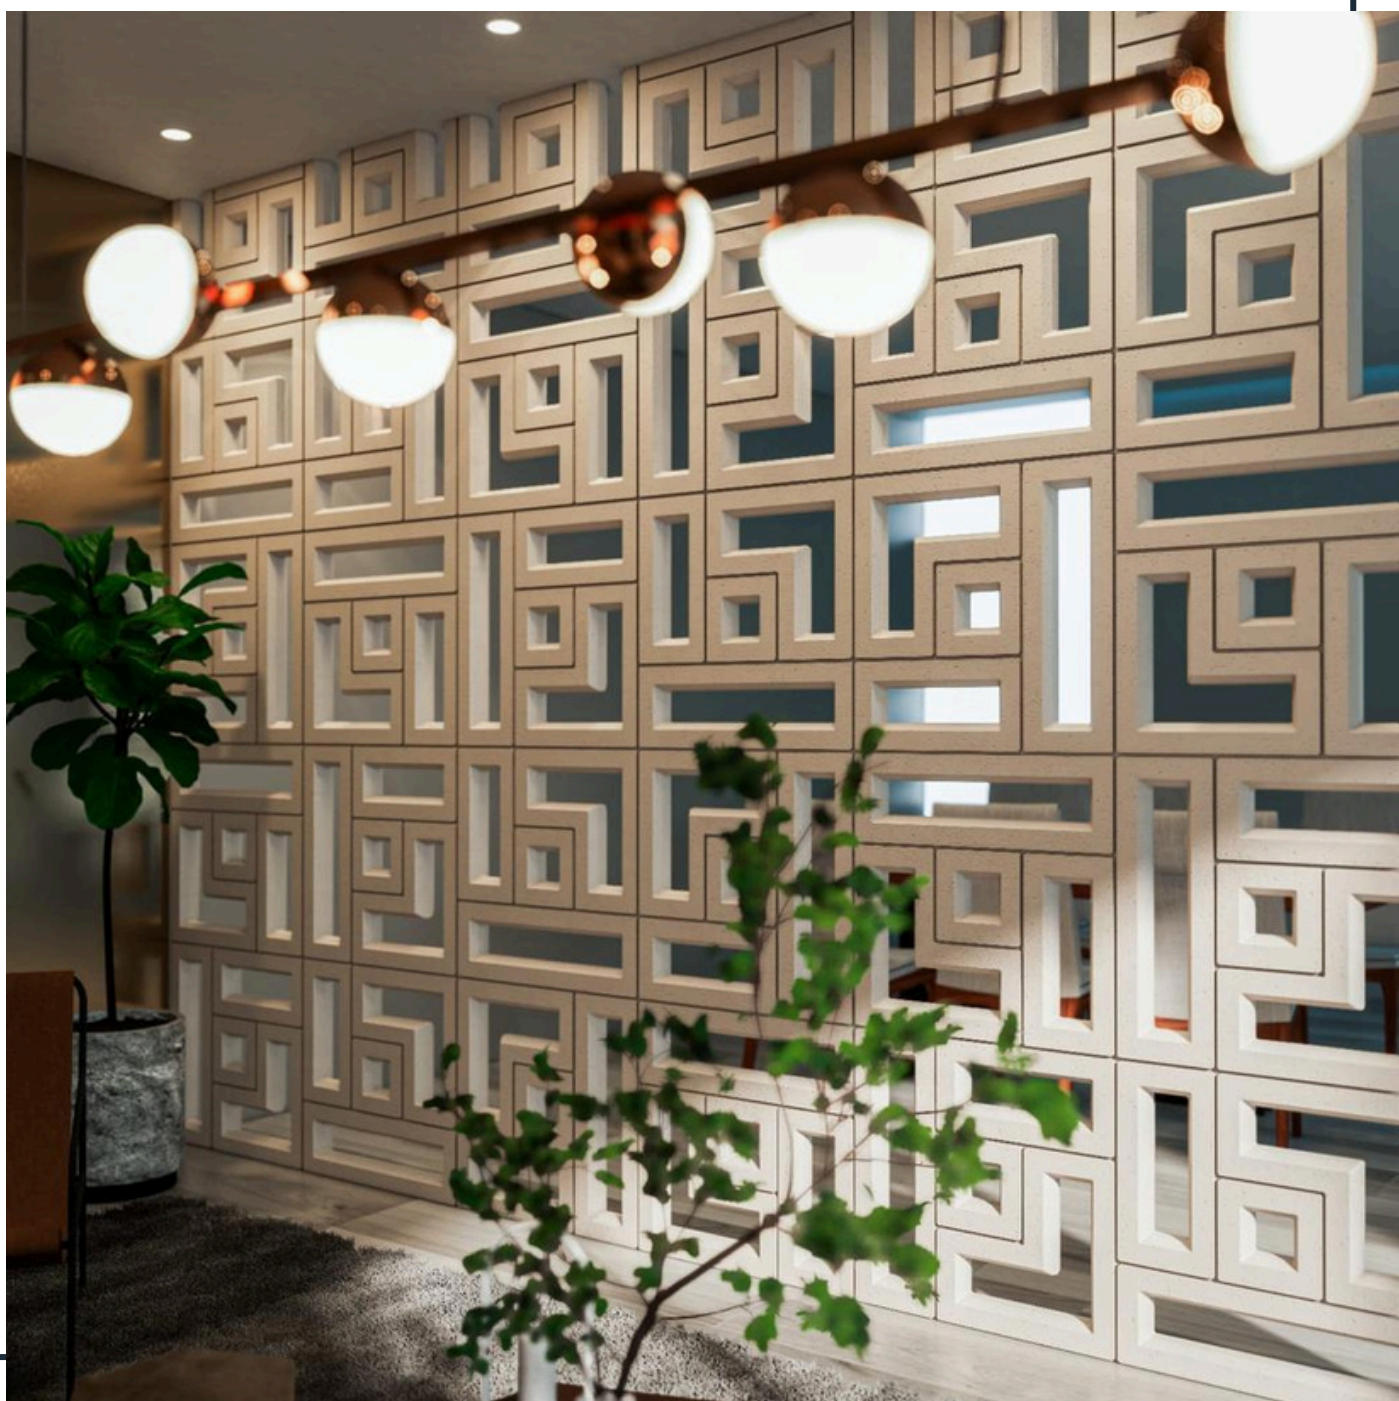

PUZZLE

Tamanho 60x60 (kit)

Peça dupla